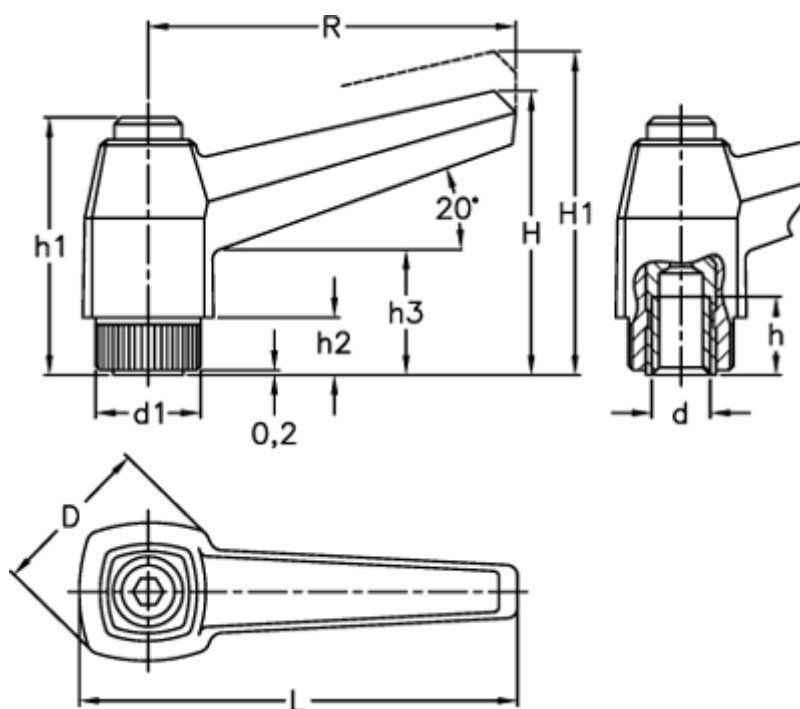

Varenummer: 2303041132
 Beskrivelse: E+G Indstilleligt spændegreb
 MR.40 A-M5, orange

Mål

Antal tænder = 18	h2 = 6
D = 18	h3 = 14
d1 = 12	L = 50
d 6H = M5	R = 42
h = 10	
H = 32	
h1 = 29	
H1 = 36.5	